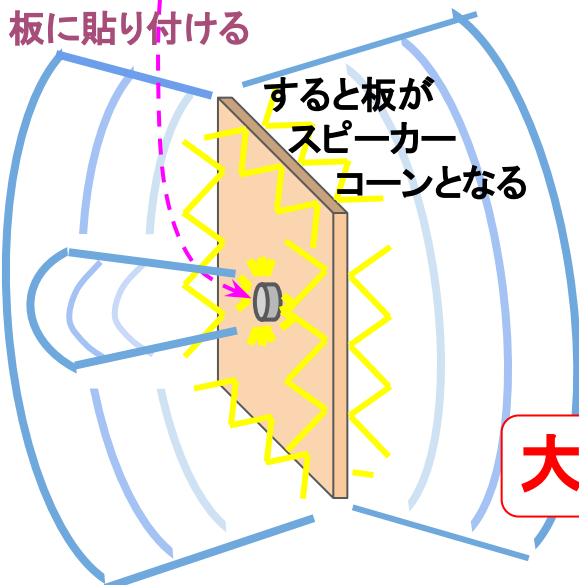

伝振動スピーカー

35g **超小型**

Φ3.4×H1.4cm

サイズ

一般の振動スピーカー

当調査

200~500g

Φ5~6×5.5~10cm

板に貼り付ける

音量

大音量

一般のBOXスピーカー

イメージ画

TafuOn

動画有りホームページ
<http://www.tafuon.info>